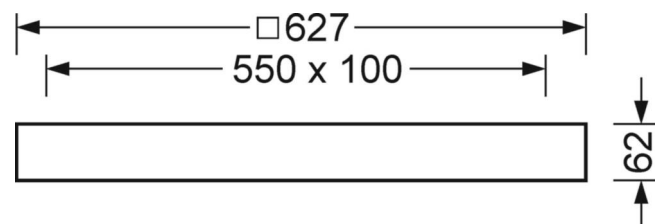

Механика

цвет корпуса	белый стандартный для электротехники RAL 9016
размеры (LxWxH/DxH)	627mm x 627mm x 62mm
Глубина	62mm
вес (нетто)	6.49kg
Вид монтажа	Потолочная одиночная установка

DEEP-LINK

<https://www.regiolum.de/ru/article/60143034150+60110005100>

Ссылка	LED 4500lm/39W 830
ηLB	100 %
Φ ↓/↑	100 % / 0 %
UGR поп./вдоль дисплей	19.1 / 19.2 65° < 3000cd/m²

размеры

L	627 mm	Длина
B	627 mm	Ширина
H	62 mm	Высота
T	62 mm	Глубина
KL	144 mm	Длина головки светильника или коробки балласта
KB	42 mm	Ширина головки светильника или коробки балласта
KH	29 mm	Высота головки светильника или коробки балласта