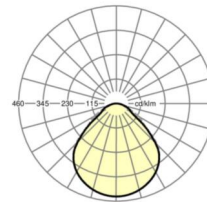

Ссылка	LED 4500lm/39W 830
ηLB	100 %
Φ ↓/↑	100 % / 0 %
UGR поп./вдоль дисплей	19.1 / 19.2 65° < 3000cd/m²

размеры

L	627 mm	Длина
B	627 mm	Ширина
H	62 mm	Высота
T	62 mm	Глубина
KL	144 mm	Длина головки светильника или коробки балласта
KB	42 mm	Ширина головки светильника или коробки балласта
KH	29 mm	Высота головки светильника или коробки балласта